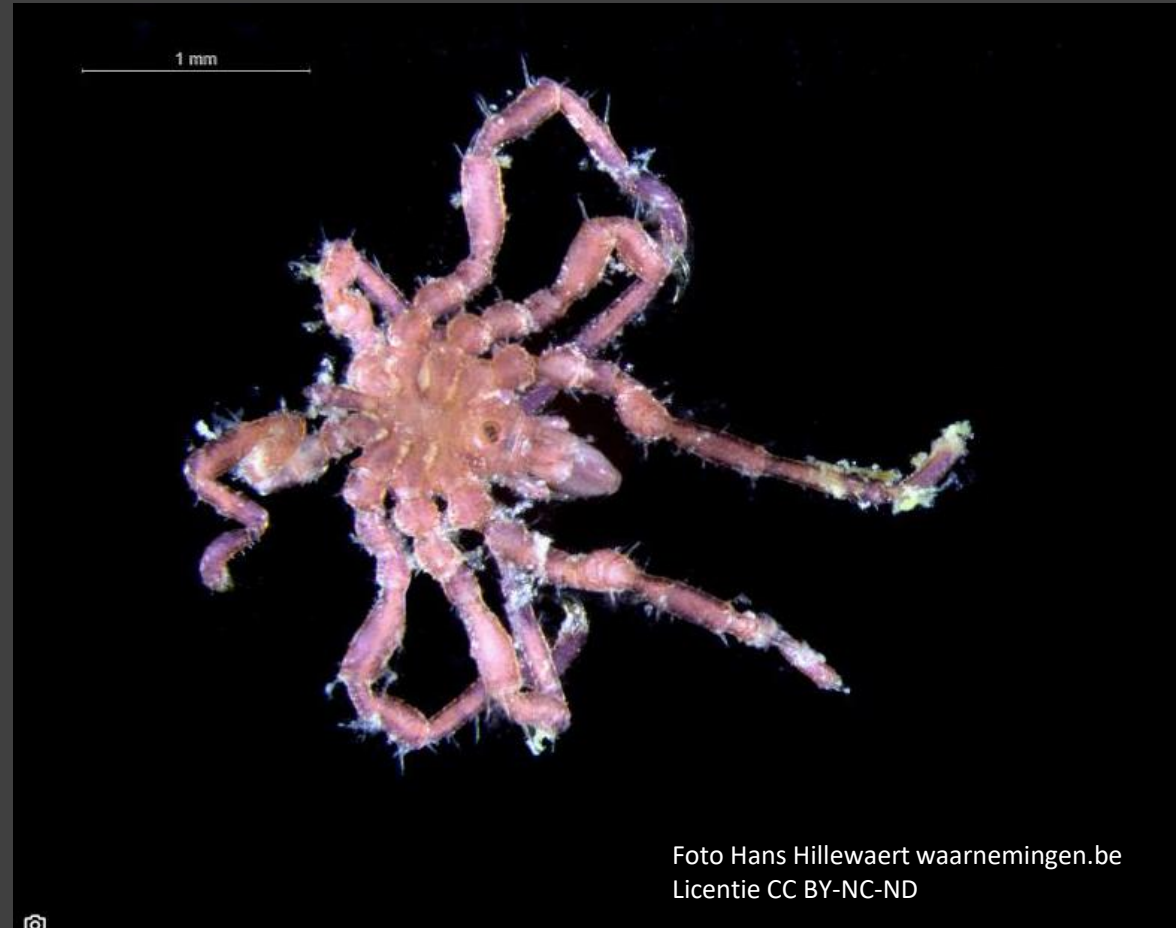

Fauna & Flora elektronica

Jean Werts & Joke De Sutter

Foto Hans Hillewaert waarnemingen.be
Licentie CC BY-NC-ND

Zeespinnen Klasse *Pycnogonida*

laatst bijgewerkt 22-09-2024

Klasse Zeespinnen - *Pycnogonida*

Alfabetische index

Zeespinnen families lage landen

Zeespinnen fotoboek

Bibliografie

orde *Pantopoda* families lage landen

<u><i>Ammotheidae</i></u>	Stekelzeespin
<i>Callipallenidae</i>	
<u><i>Endeidae</i></u>	Gedoornde zeespin
<u><i>Nymphonidae</i></u>	Rode & Sierlijke zeespin
<u><i>Phoxichilidiidae</i></u>	Phoxie e.a.
<u><i>Pycnogonidae</i></u>	Michelinmannetje

familie *Ammotheidae* soorten lage landen

<u><i>Achelia echinata</i></u>	Stekelzeespin
<i>Achelia laevis</i>	
<u><i>Ammothella longipes</i></u>	

familie *Endeidae* soorten lage landen

Endeis spinosa

Gedoornde zeespin

familie *Nymphonidae* soorten lage landen

<u><i>Nymphon brevirostre</i></u>	Rode zeespin
<u><i>Nymphon gracile</i></u>	Sierlijke zeespin
<i>Nymphon rubrum</i>	

familie *Phoxichilidiidae* soorten lage landen